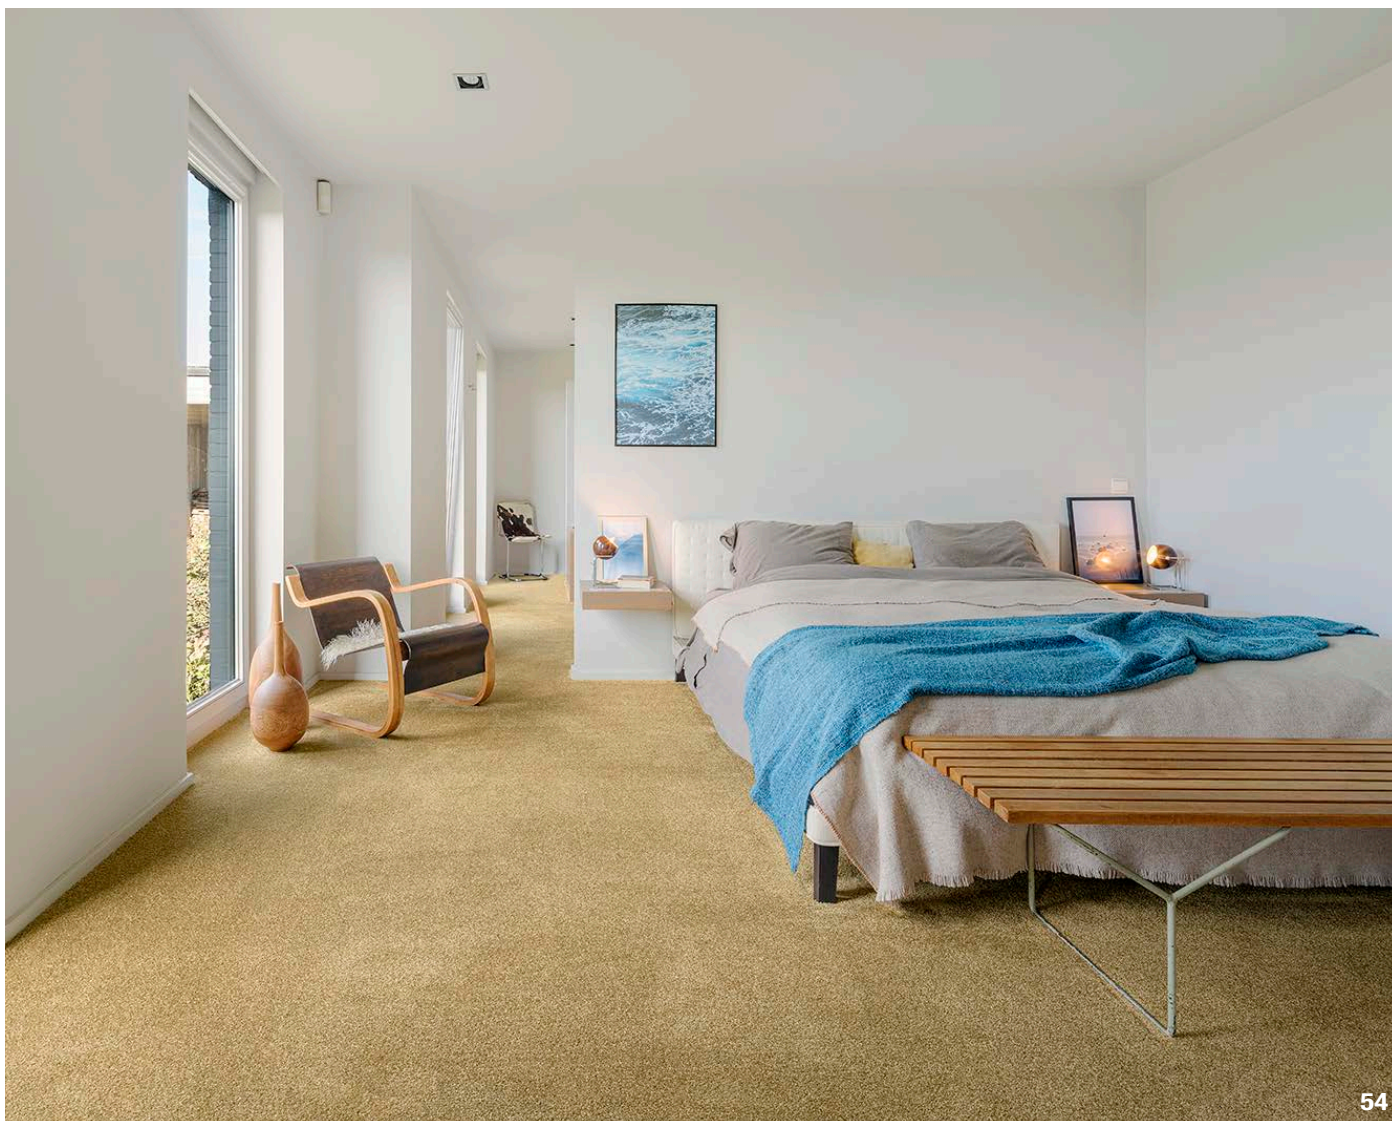

Moana

54

Runo	100% PA ECONYL®
Podkład	ECO FusionBac
waga runa g/m²	1.600
Grubość całkowita w mm	15
Wysokość runa w mm	12,5
Podział w calach	5/32
Gęstość tkania	95.000
Waga całkowita w g/m²	2.360
Oporność cieplna w m²C°/W	0,17
Pochłanianie dźwięku	DL_w = 31 dB
Atest trudnopalności	C_{fl} - s1
DOP	1008#BL0001

ZASTOSOWANIE

Użytek domowy : Ciężki : Salon, Jadalnia, Wejście, Korytarz, Gabinet
Użytek komercyjny : Lekki : Pokój hotelowy

Polmateriał	100% PA ECONYL®
Rücken	ECO FusionBac
Poleinsatzgewicht g/m²	1.600
Gesamtdicke in mm	15
Polhöhe in mm	12,5
Teilung	5/32
Noppenzahl pro Qm	95.000
Gesamtgewicht: g/m²	2.360
Wärmedurchlasswiderstand in m²C°/W	0,17
Trittschalldämmung	DL_w = 31 dB
Einstufung Brennstufe	C_{fl}-s1
DOP	1008#BL0001

EINSATZBEREICH

Wohnbereich : stark : Wohnzimmer, Esszimmer, Eingang, Dielen, privat Büro
Objektbereich : stark : Hotelzimmer, Hotelsuite

Pile	100% PA ECONYL®
Backing	ECO FusionBac
Pile weight g/m²	1.600
Total thickness in mm	15
Pile height in mm	12,5
Gauge	5/32
Tufts per sqm	95.000
Total weight in g/m²	2.360
Thermal resistance in m²C°/W	0,17
Impact sound isolation	DL_w = 31 dB
Fire Classification	C_{fl}-s1
DOP	1008#BL0001

PERFORMANCE

Domestic use : heavy : Living room, Dining room, Entrance, Hallway, Study
Contract use : light : Hotel room, Hotel suite

B9099DFD

www.pro-dis.info

ECONYL®
REGENERATED NYLON

ECO FUSION BAC